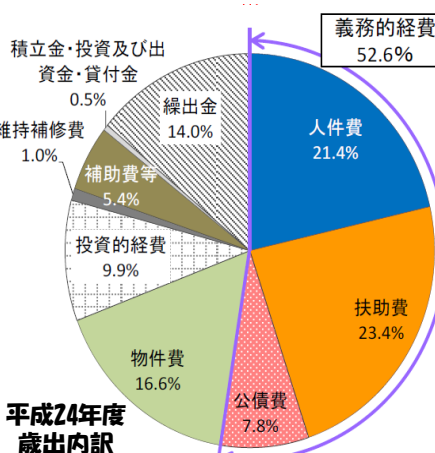

すべては入間市の未来のために！

入間市議会議員

松本よしあき

メッセージ

平成27年度は大きな変化のある年です。重要な行政計画の策定、公共施設の見直し、基地跡地の活用などに取り組みます。本格的な人口減少社会、高齢社会、未来を見据えた提案を続けてまいります。

入間市議会議員 松本よしあき

地方創生元年

「国が何をしてくれるかではなく、入間市が何をやるかが問われています。」

入間市は平成22年が人口のピークであり、既に人口が減少しております。平成52年には人口が12万人以下になると推計されており、今こそ「まち」「ひと」「しごと」の好循環を生む地方創生に取り組まなければなりません。これまでにはない、新たな観点でまちづくりに取り組む自治体には国が支援することになっています。これから地方創生総合戦略も策定されます。

市政報告会のご案内

「あなたの意見・思いを聞かせて下さい！
ご参加お待ちしております！」

毎議会ごとに市政報告会と皆様との意見交換会を開催しております。今回は6月議会での最新市政情報、入間市の現状と課題についてお話し、皆様のご意見や思いをお聞きする座談会を行います。

【日時】 6月27日（土） 19:00～20:30

【会場】 入間市産業文化センター（和室）

【内容】 最新市政情報・座談会「あなたが思うまちの未来」

入間市の財政は非常に弾力性に乏しい構造です。何かを諦めて、何かに投資する選択と集中を進めなければ地方創生は実現しません。詳しくは市政報告会でお話します。