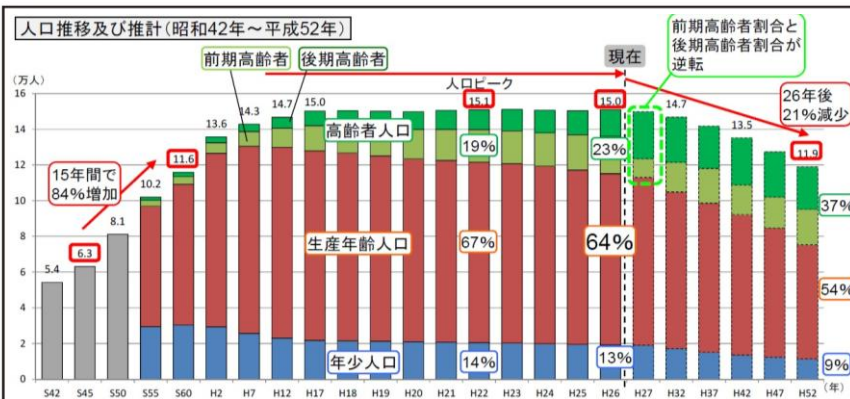

すべては入間市の未来のために！

入間市議会議員

松本よしあき

メッセージ

平成27年度は大きな変化のある年です。重要な行政計画の策定、公共施設の見直し、基地跡地の活用などに取り組みます。本格的な人口減少社会、高齢社会、未来を見据えた提案を続けてまいります。

入間市議会議員 松本よしあき

地方創生元年

「国が何をしてくれるかではなく、入間市が何をやるかが問われています。」

入間市は平成22年が人口のピークであり、既に人口が減少しております。平成52年には人口が12万人以下になると推計されており、今こそ「まち」「ひと」「しごと」の好循環を生む地方創生に取り組まなければなりません。これまでにはない、新たな観点でまちづくりに取り組む自治体には国が支援することになっています。これから地方創生総合戦略も策定されます。

市政報告会のご案内

「あなたの意見・思いを聞かせて下さい！
ご参加お待ちしております！」

毎議会ごとに市政報告会と皆様との意見交換会を開催しております。今回は6月議会での最新市政情報、入間市の現状と課題についてお話し、皆様のご意見や思いをお聞きする座談会を行います。

【日時】 6月27日（土） 19:00～20:30

【会場】 入間市産業文化センター（和室）

【内容】 最新市政情報・座談会「あなたが思うまちの未来」

入間市の財政は非常に弾力性に乏しい構造です。何かを諦めて、何かに投資する選択と集中を進めなければ地方創生は実現しません。詳しくは市政報告会でお話します。